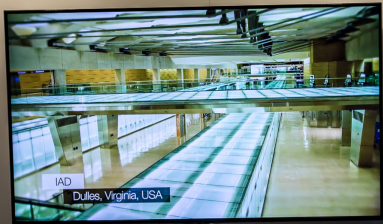

PARSONS

HEMSIDA & BESTÄLLNINGAR WWW.WORKMAN.SE

Telefon: 08-410 356 60
e-post: monterservice@workman.se
Workman Event AB - Strömögatan 5, 164 40 KISTA

WorkMan
EVENT